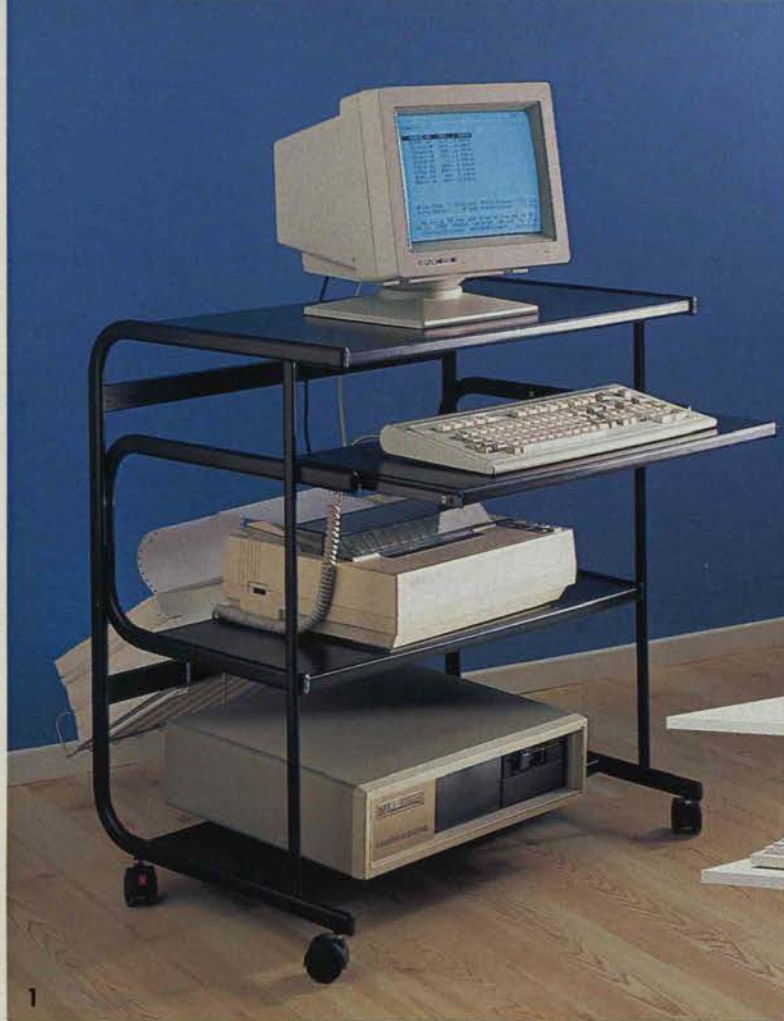

1. GAST terminalbord.

Svart epoxilackerad metall. Hjul med stopper. Utdragbar arbetsyta. Pappershållare av kromad tråd. 79x55 cm. Höjd 87 cm _____ 975.-

▼ DARIO terminalbord.

Vitlackerad spånplatta. 16 mm tjock. 118x63 cm. Höjd 85 cm _____ 555.-

Spar nyckeln och dra åt skruvarna en gång till efter en tids användning, så förblir möbelen stadiga.